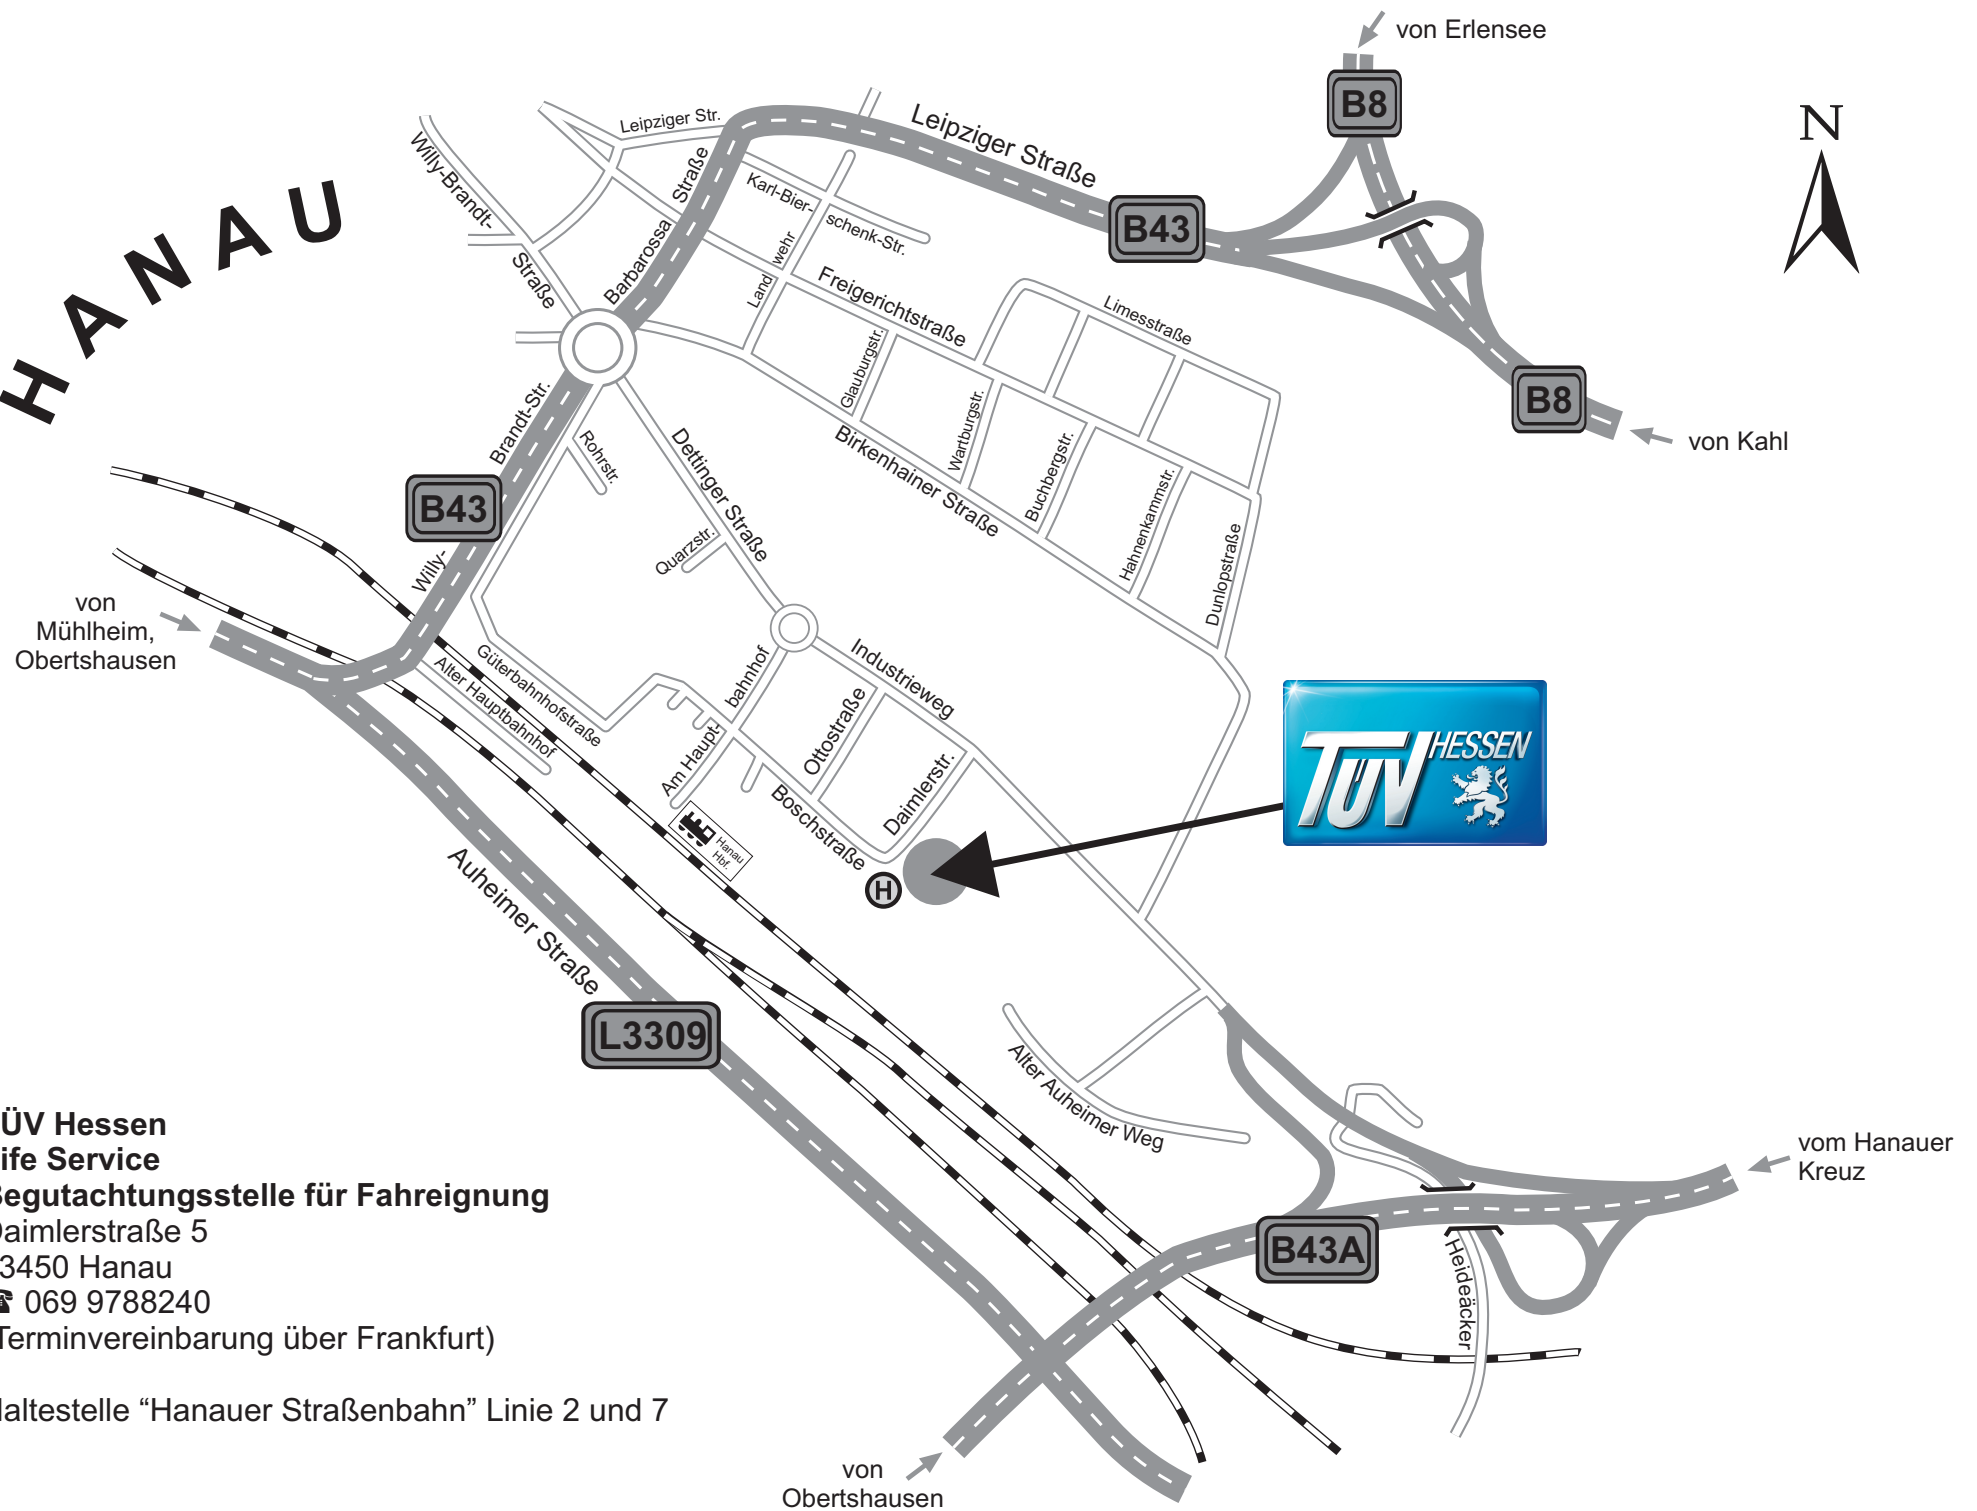

# HANAU

**TÜV Hessen**  
**Life Service**  
**Begutachtungsstelle für Fahreignung**  
Daimlerstraße 5  
63450 Hanau  
☎ 069 9788240  
(Terminvereinbarung über Frankfurt)

Haltestelle "Hanauer Straßenbahn" Linie 2 und 7