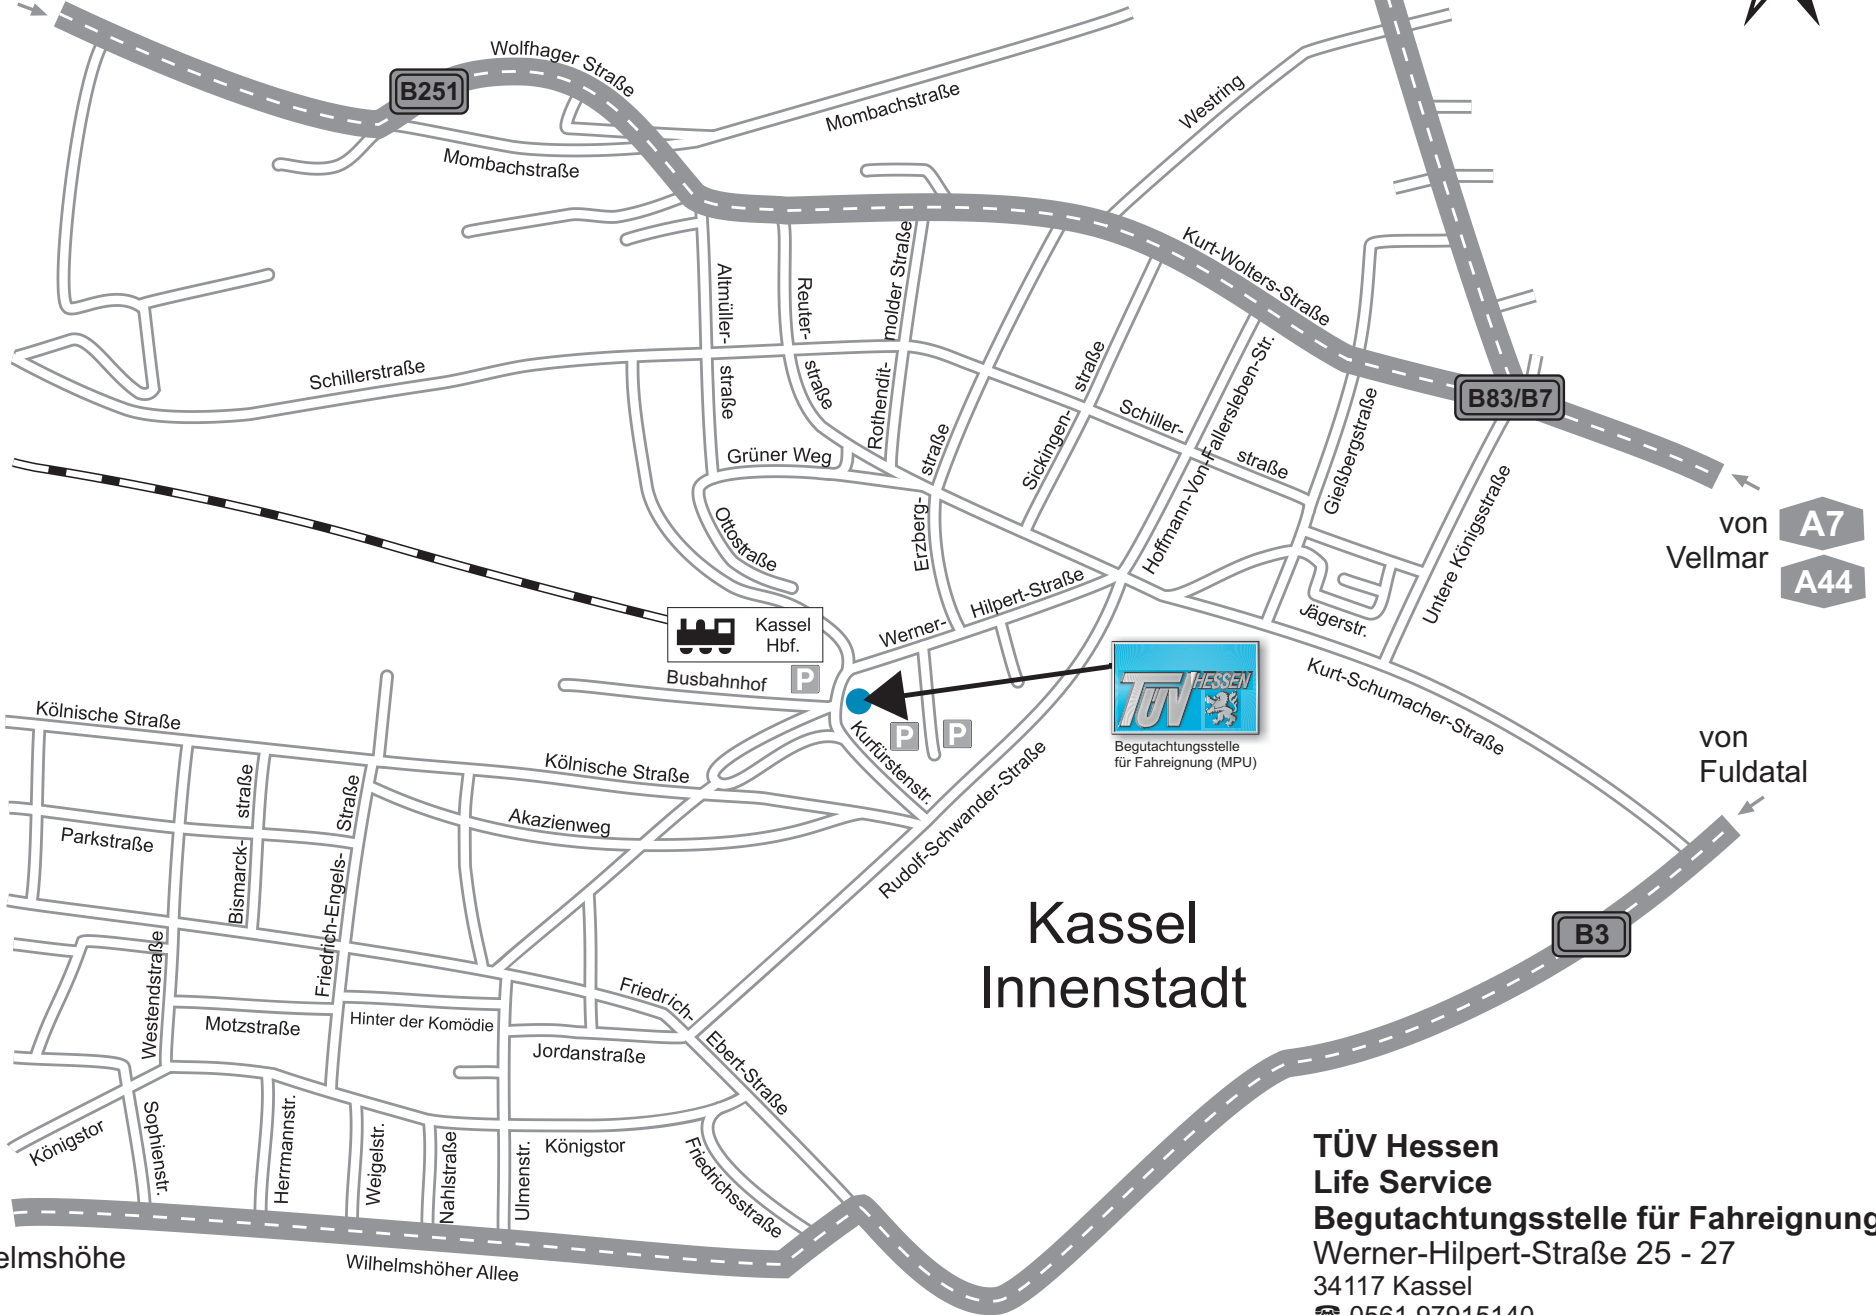

KASSEL

von Wolfhagen,
Korbach

von
Hofgeismar

von
Vellmar **A7**
A44

von
Fulda

von
Kassel-Wilhelmshöhe

Kassel Innenstadt

TÜV Hessen
Life Service
Begutachtungsstelle für Fahrprüfung
Werner-Hilpert-Straße 25 - 27
34117 Kassel
☎ 0561 97915140