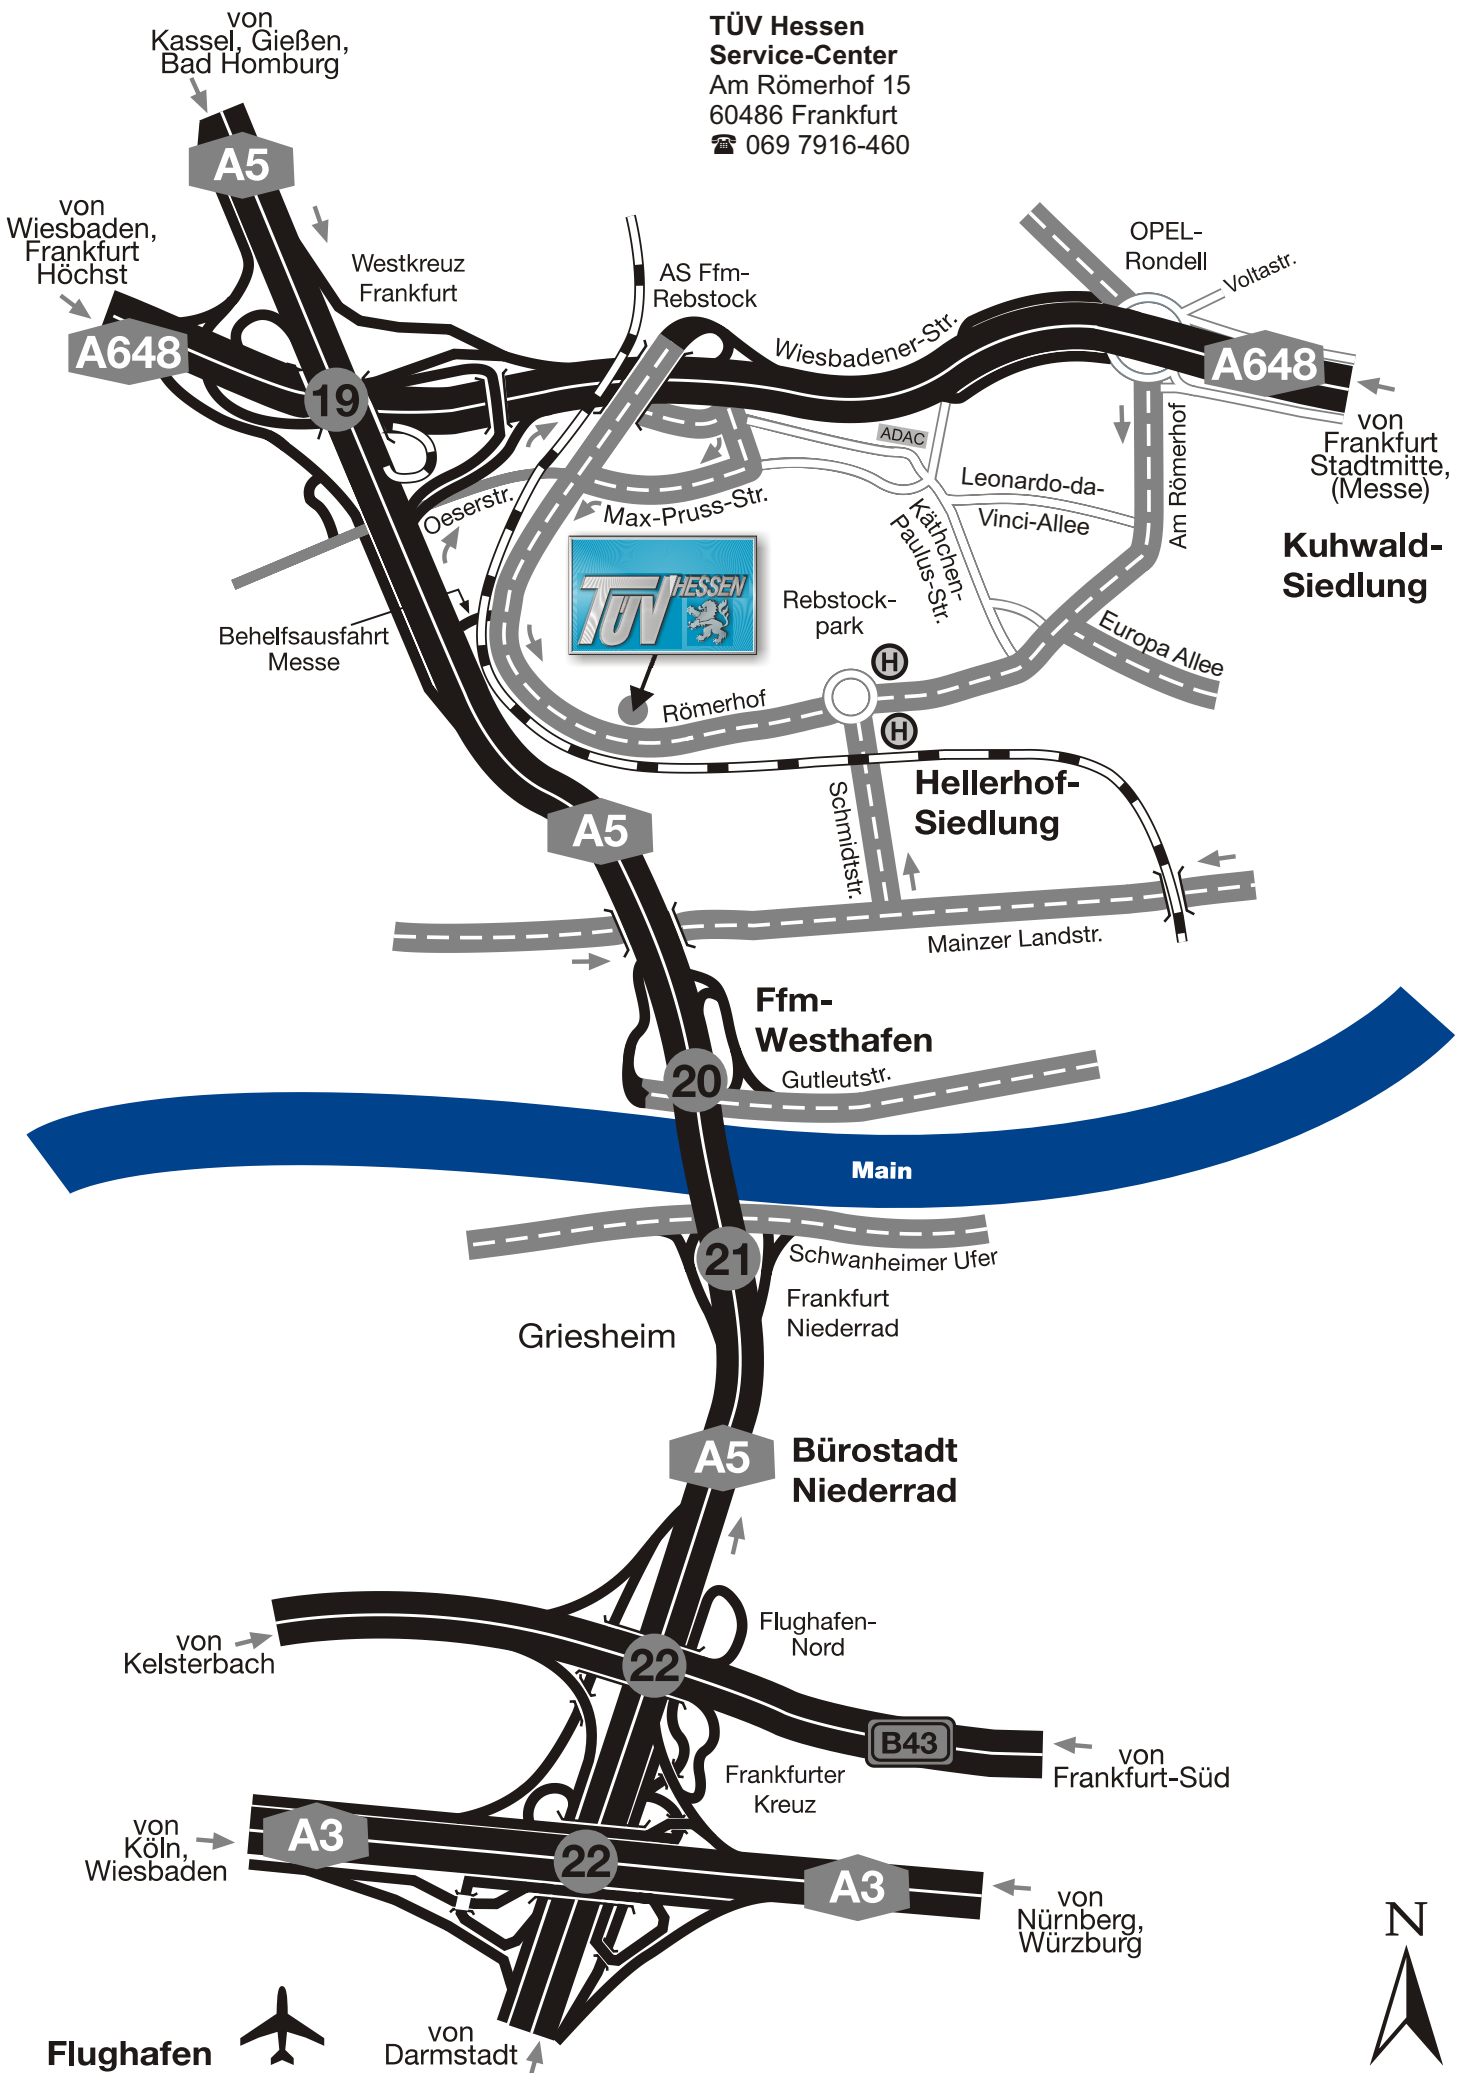

**TÜV Hessen
Service-Center**
Am Römerhof 15
60486 Frankfurt
☎ 069 7916-460

Flughafen

von Darmstadt ↑

Anfahrtsbeschreibung

TÜV Hessen

Niederlassung/Service-Center

Am Römerhof 15

60486 Frankfurt

Sie erreichen uns mit öffentlichen Verkehrsmitteln

Anfahrt von Frankfurt Hauptbahnhof

Vom Hauptbahnhof mit
Straßenbahnlinie 11 oder 21 in
Richtung Höchst bis Mönchhofstraße.
Mit Buslinie 34 bis Haltestelle
Römerhof - von dort ca. 500 m
Fußweg (ca. 10 Min.) an der KFZ-
Zulassungsstelle vorbei.

Anfahrt mit S-Bahn Linien über Frankfurt Galluswarte

Wenn Sie mit
S 3 aus Richtung Darmstadt oder
Richtung Bad Soden,
S 4 Kronberg,
S 5 Friedrichsdorf oder
S 6 Friedberg kommen:
S-Bahn bis Galluswarte,
Straßenbahnlinie 11 oder 21 in
Richtung Höchst bis Mönchhofstraße.
Mit Buslinie 34 bis Haltestelle
Römerhof - von dort ca. 500 m
Fußweg (ca. 10 Min.) an der KFZ-
Zulassungsstelle vorbei.

Anfahrt mit S-Bahn Linien

Alternativroute:

Wenn Sie mit der
S 3 aus Richtung Bad Soden,
S 4 Kronberg oder
S 5 Friedrichsdorf kommen:
Bis Bahnhof Rödelheim, mit Buslinie
34 bis Haltestelle Römerhof - von dort
ca. 500 m Fußweg (ca. 10 Min.) an
der KFZ-Zulassungsstelle vorbei.