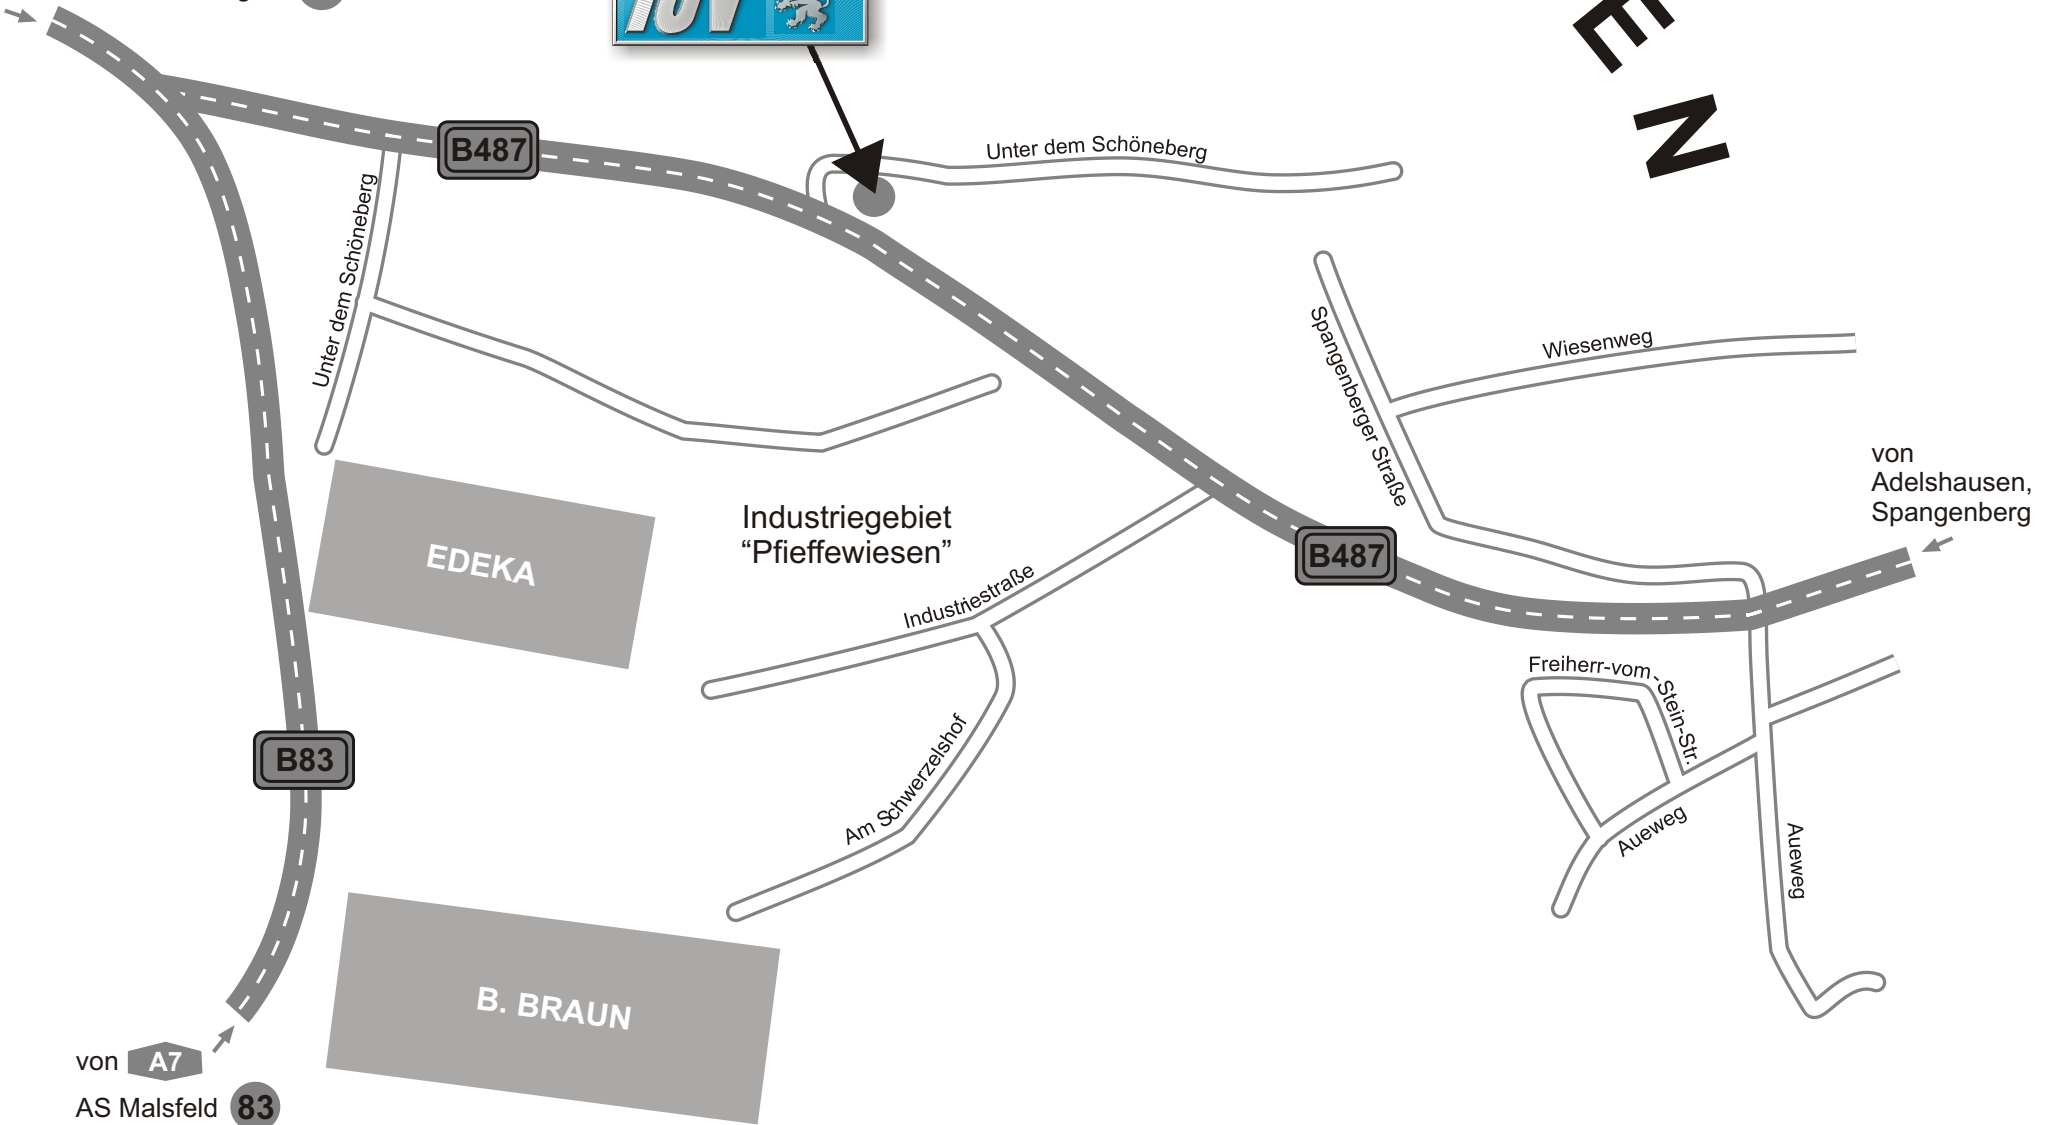

TÜV Hessen
Service-Center
Unter dem Schöneberg 17a
34212 Melsungen
☎ 05661 920344

MELSUNGEN

von
Melsungen und
von A7 AS Melsungen **84**

von **A7**
AS Malsfeld **83**