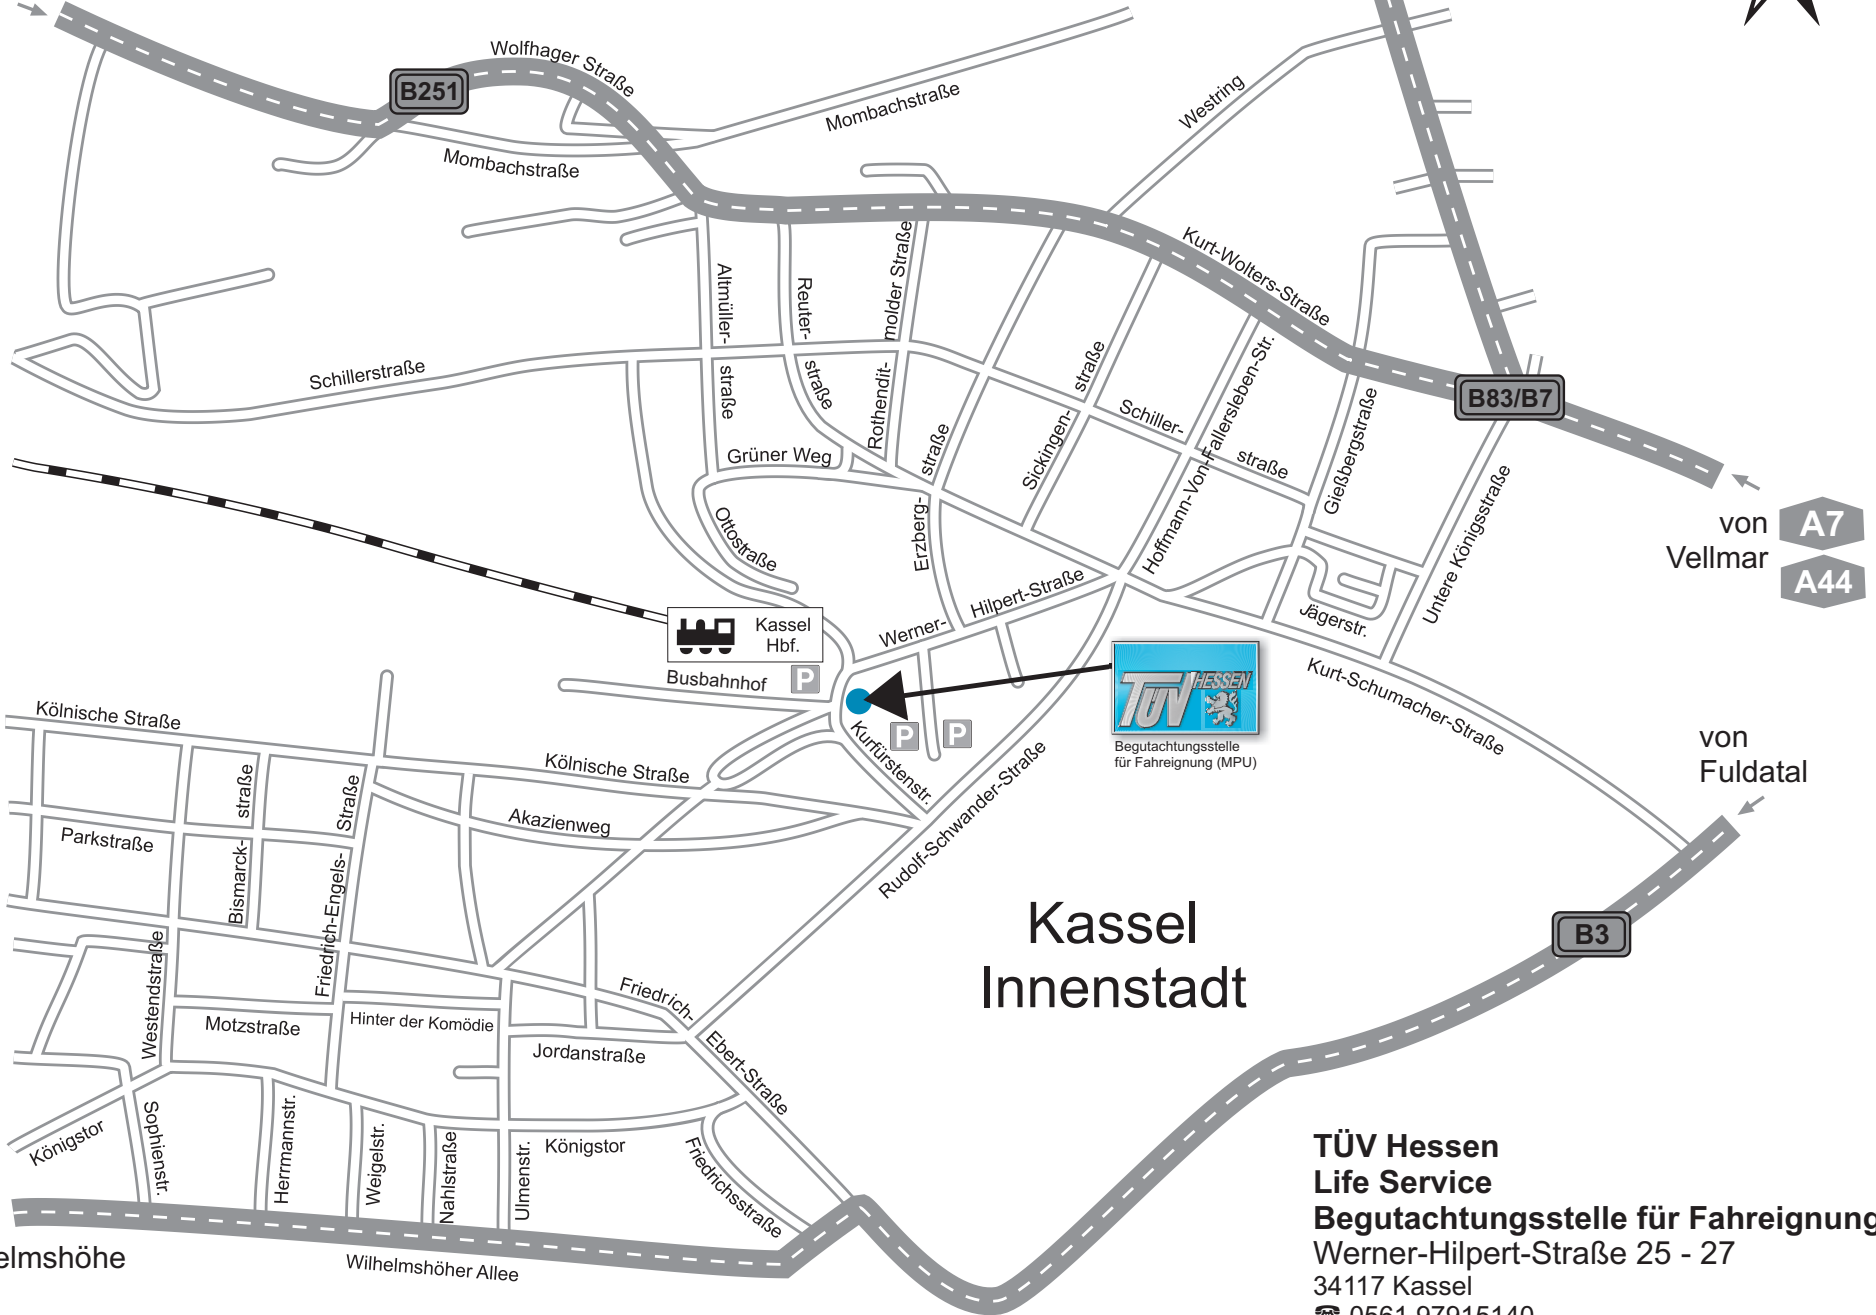

KASSEL

von Wolfhagen,
Korbach

von
Hofgeismar

von Vellmar **A7**
A44

von Fuldata

von Kassel-Wilhelmshöhe

Kassel Innenstadt

TÜV Hessen
Life Service
Begutachtungsstelle für Fahrprüfung
Werner-Hilpert-Straße 25 - 27
34117 Kassel
☎ 0561 97915140