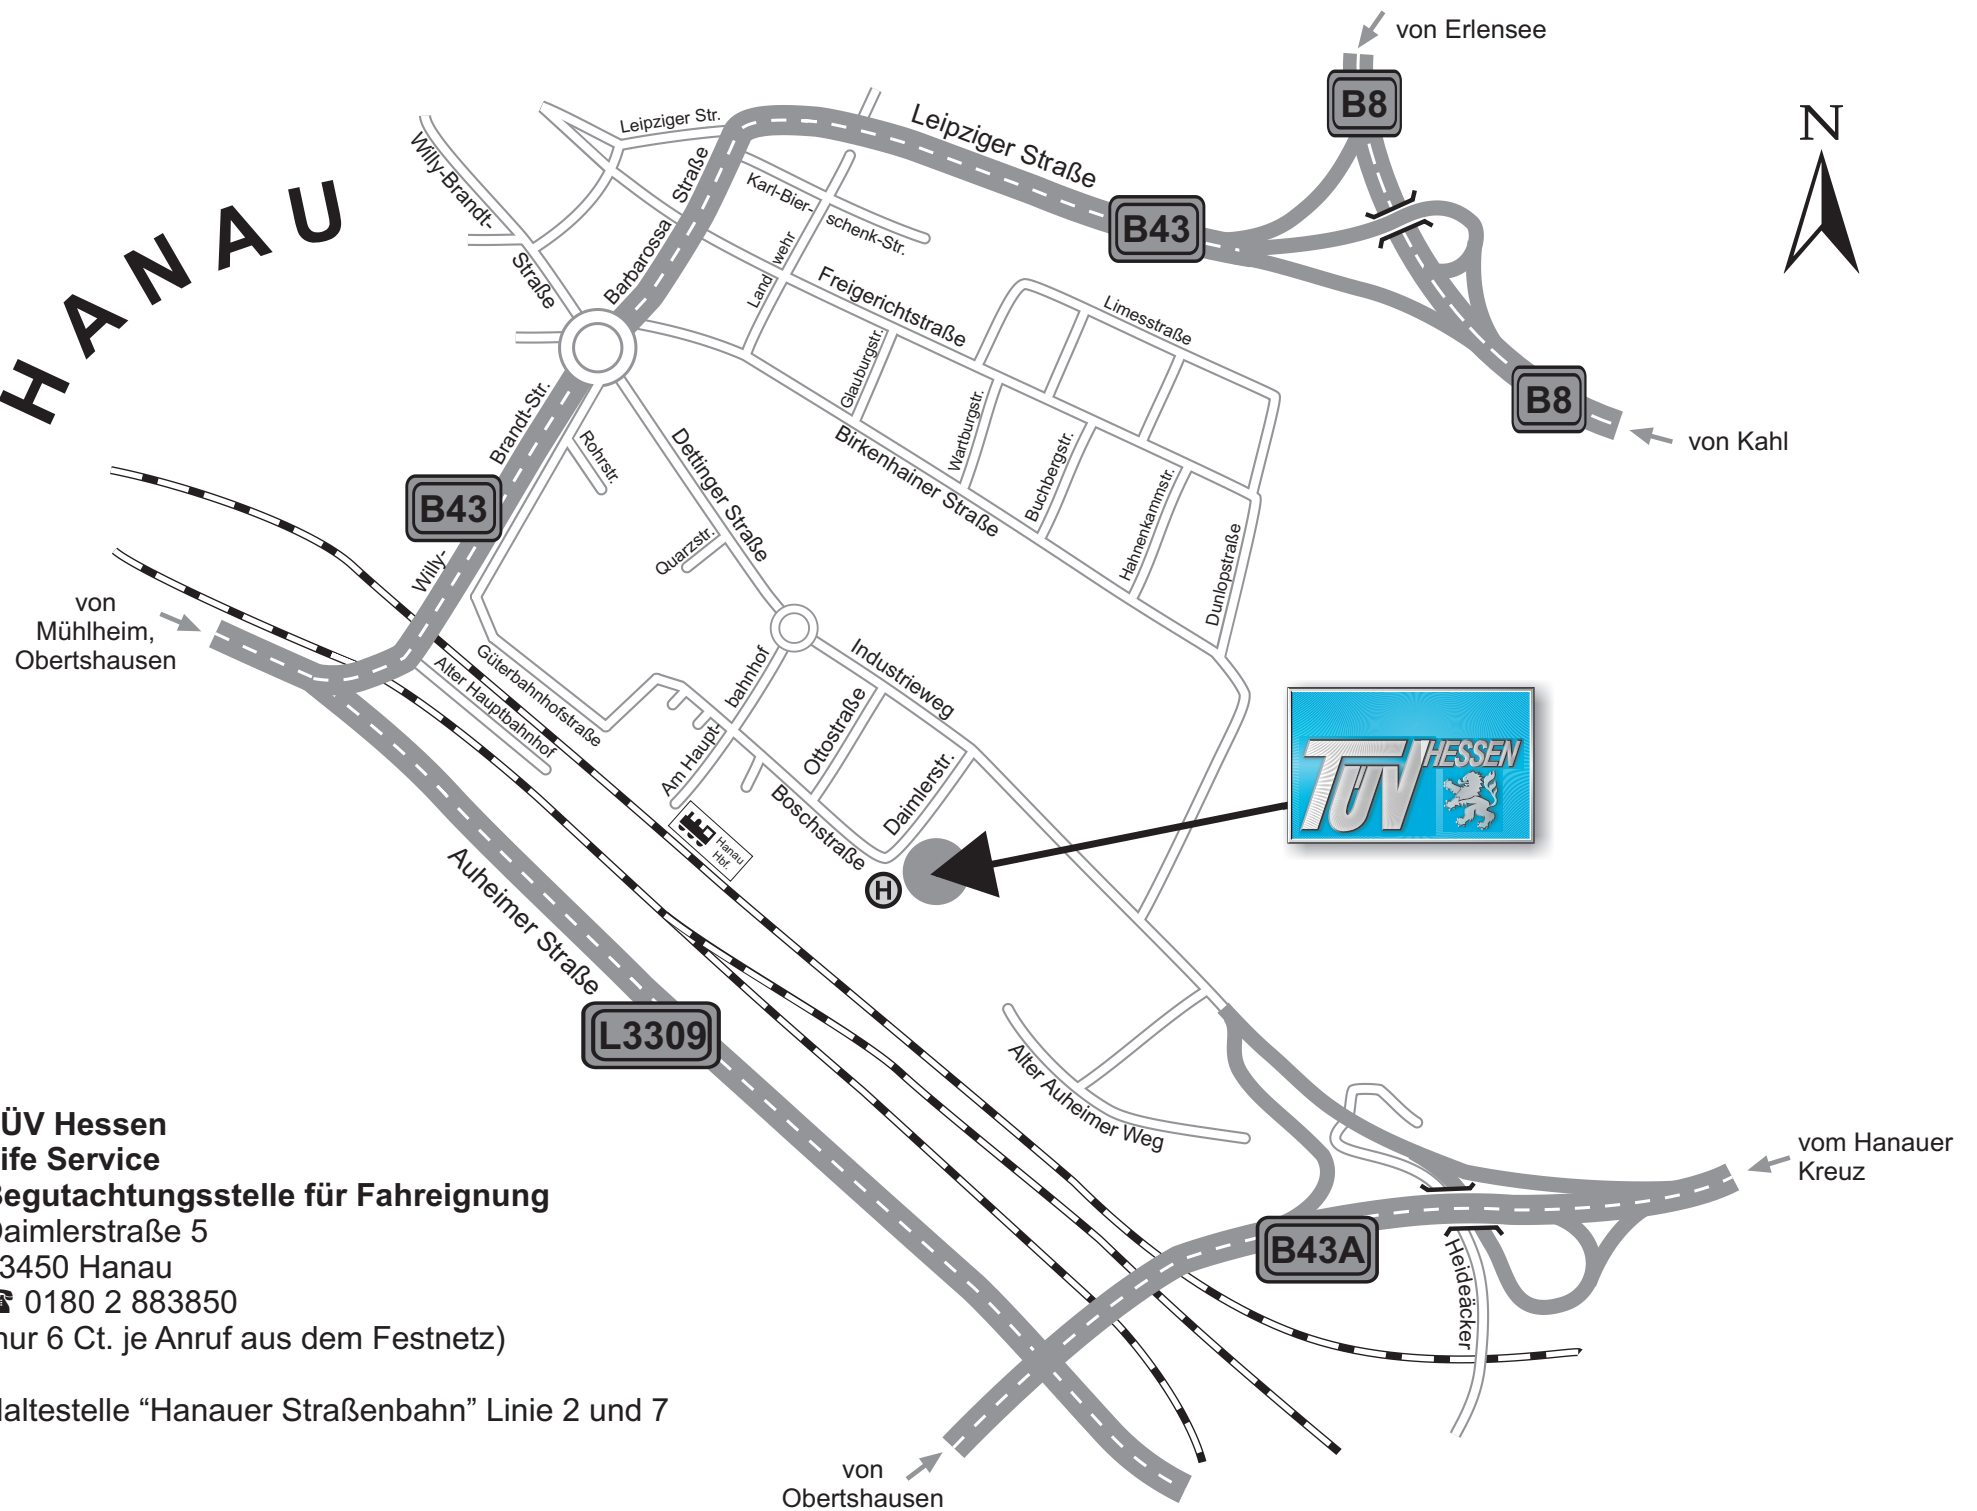

# HANAU

**TÜV Hessen**  
**Life Service**  
**Begutachtungsstelle für Fahreignung**  
Daimlerstraße 5  
63450 Hanau  
☎ 0180 2 883850  
(nur 6 Ct. je Anruf aus dem Festnetz)

Haltestelle "Hanauer Straßenbahn" Linie 2 und 7