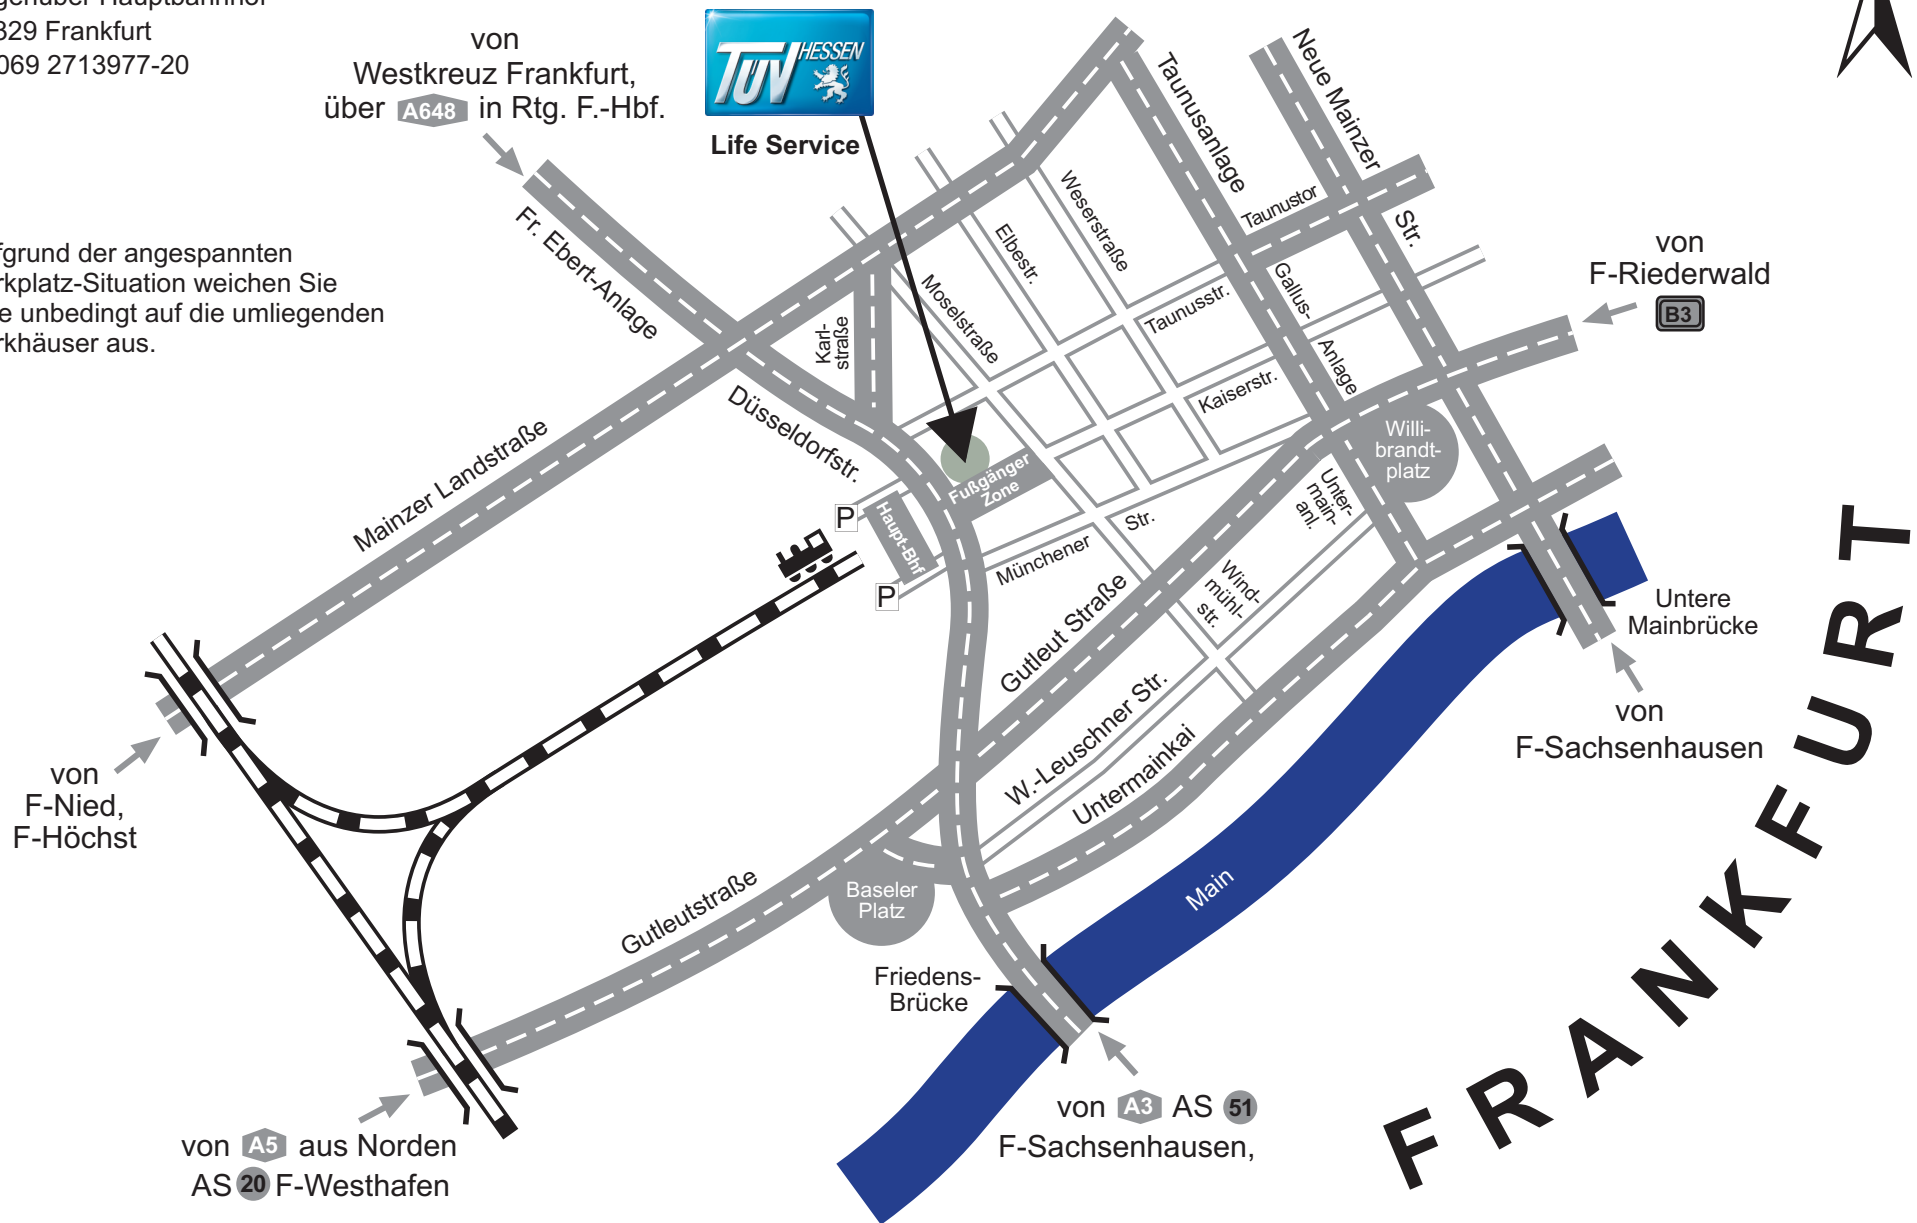

TÜV Hessen
Life Service
Geschäftsfeld Personalqualität
Kaiserstraße 72 (3. Stock)
gegenüber Hauptbahnhof
60329 Frankfurt
☎ 069 2713977-20

Aufgrund der angespannten
Parkplatz-Situation weichen Sie
bitte unbedingt auf die umliegenden
Parkhäuser aus.

FRANKFURT