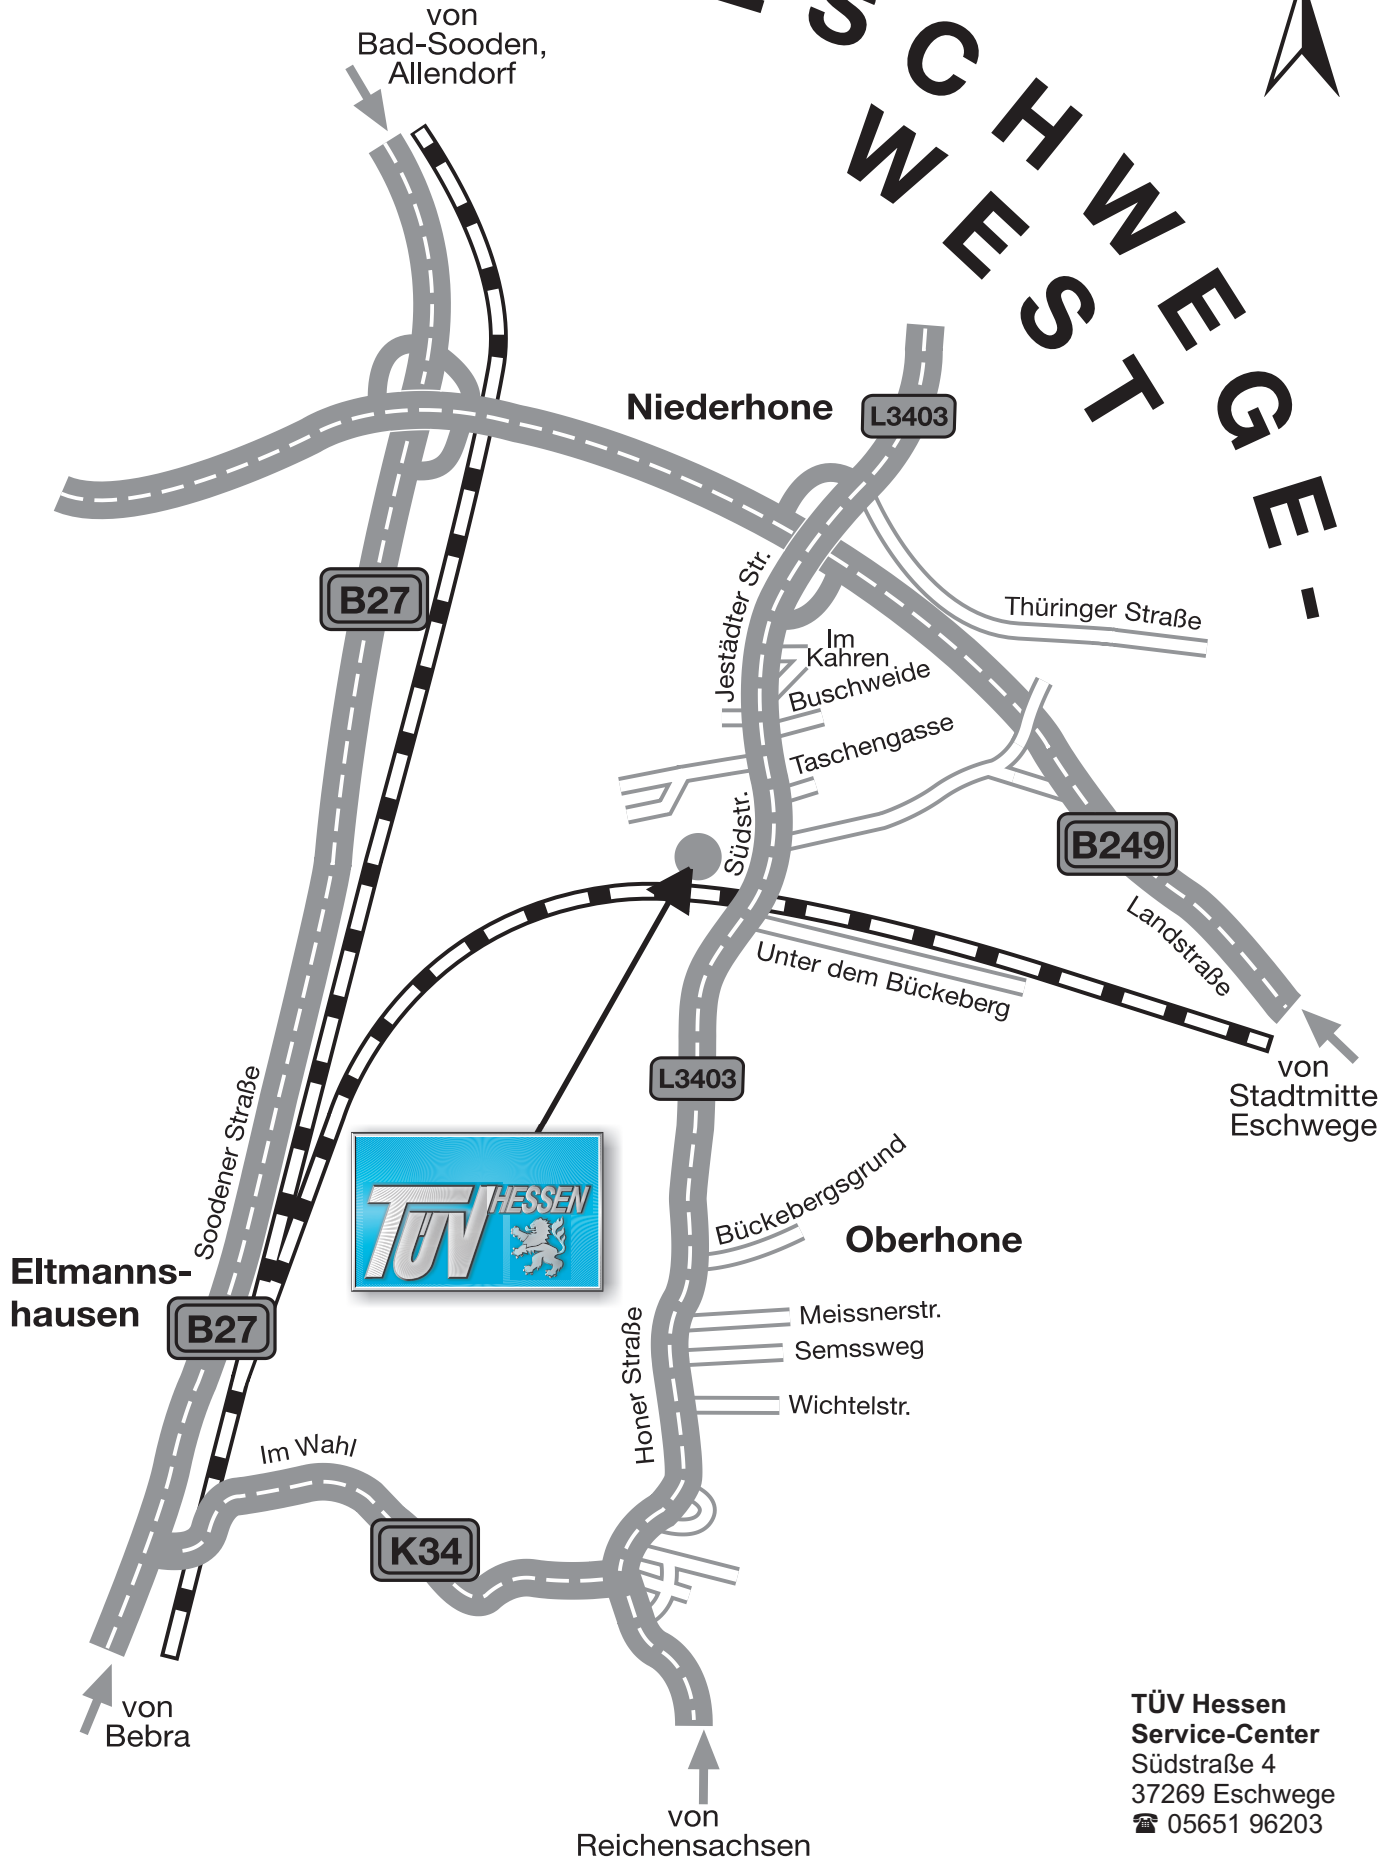

ESCHWEI- GEGE- SWE- SCHWE- ES

TÜV Hessen
Service-Center
Südstraße 4
37269 Eschwege
☎ 05651 96203